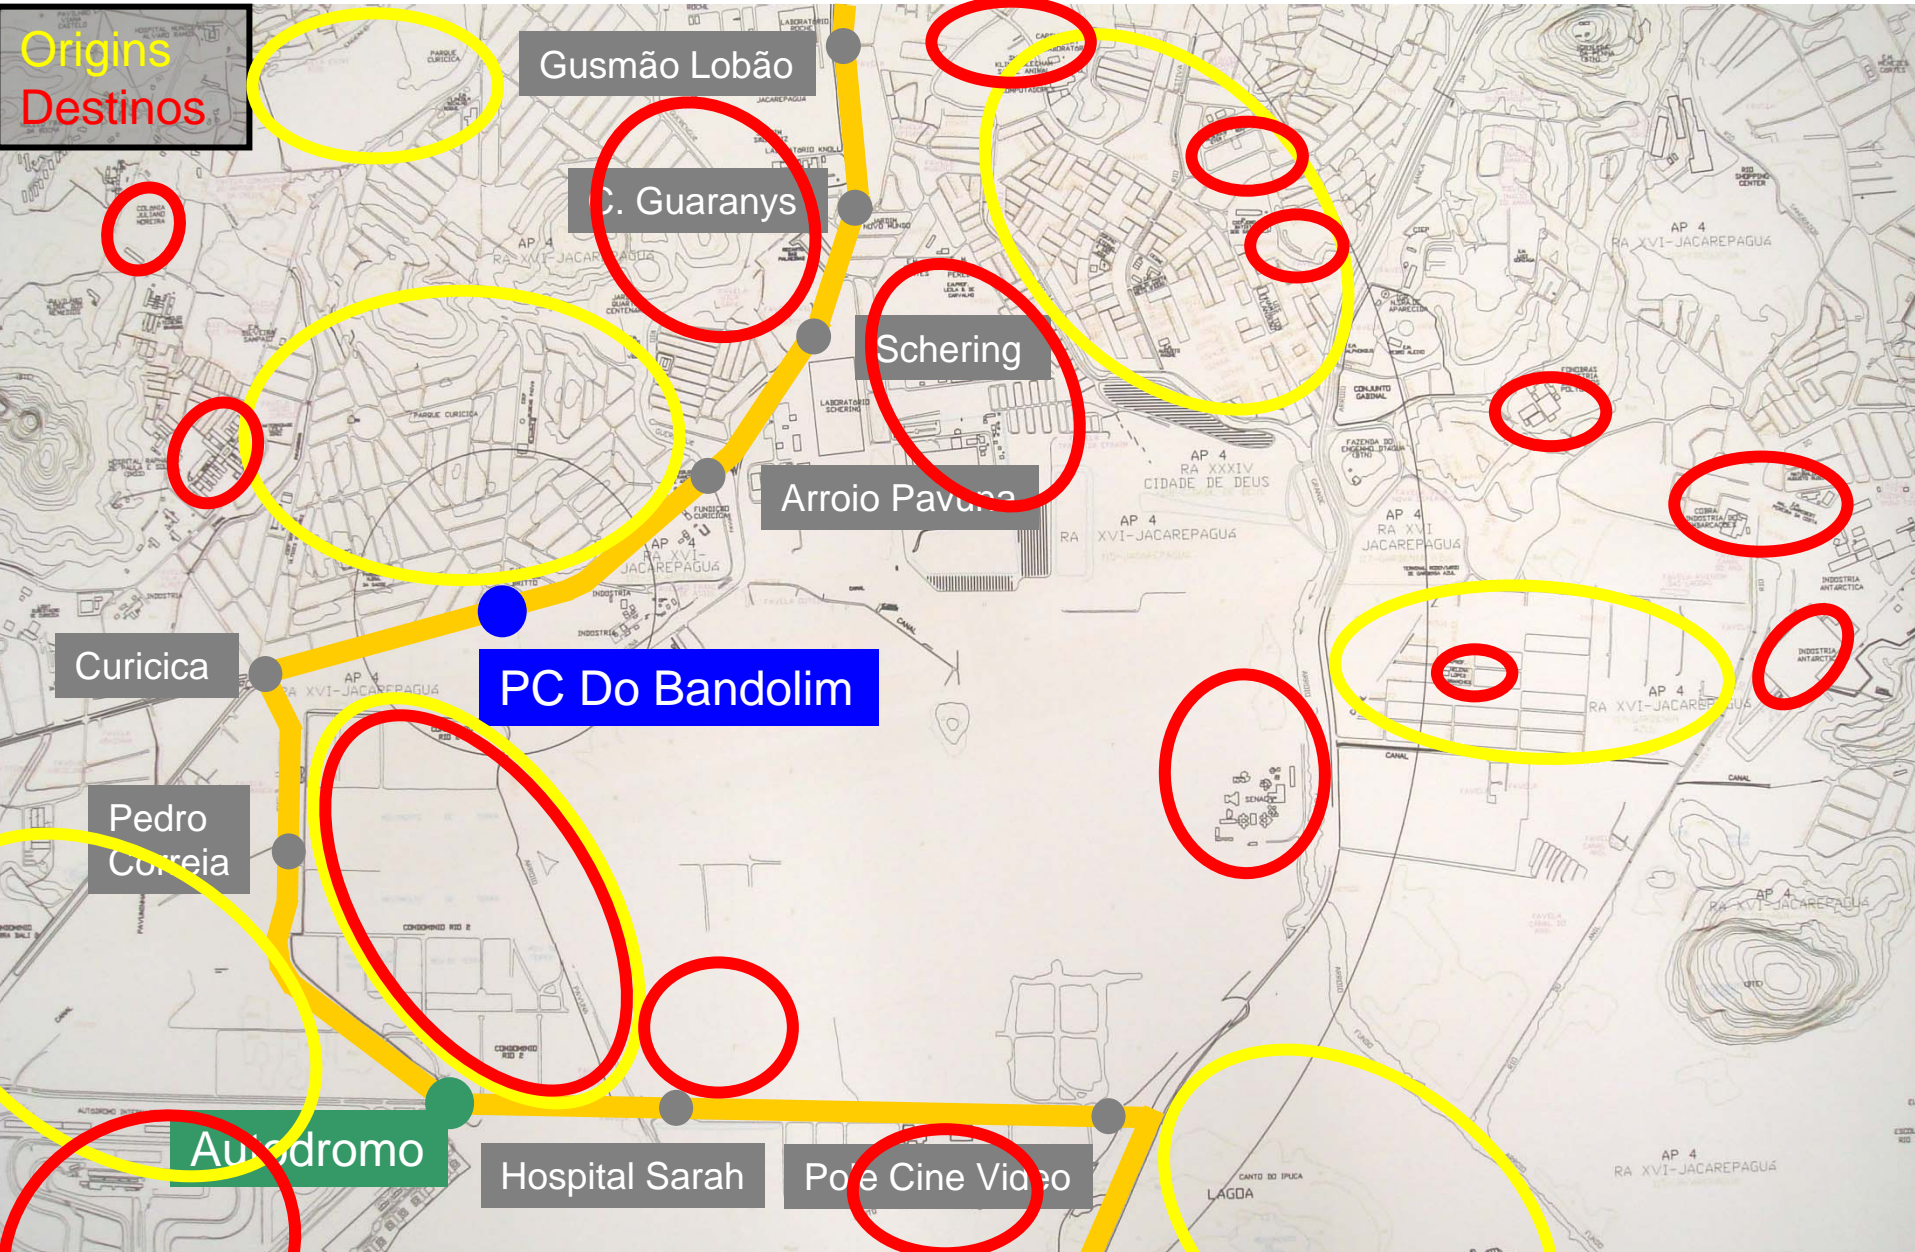

T5 Área Curicica – Gardênia Azul

Gusmão Lobão

C. Guarany's

Schering

Arroio Pavuna

PC Do Bandolim

Curicica

Pedro
Correia

Autodromo

Hospital Sarah

Pole Cine Video

T5 Área Curicica – Gardênia Azul

Origins/destinos

T5 Areá Curicica – Gardênia Azul

Rede conceitual