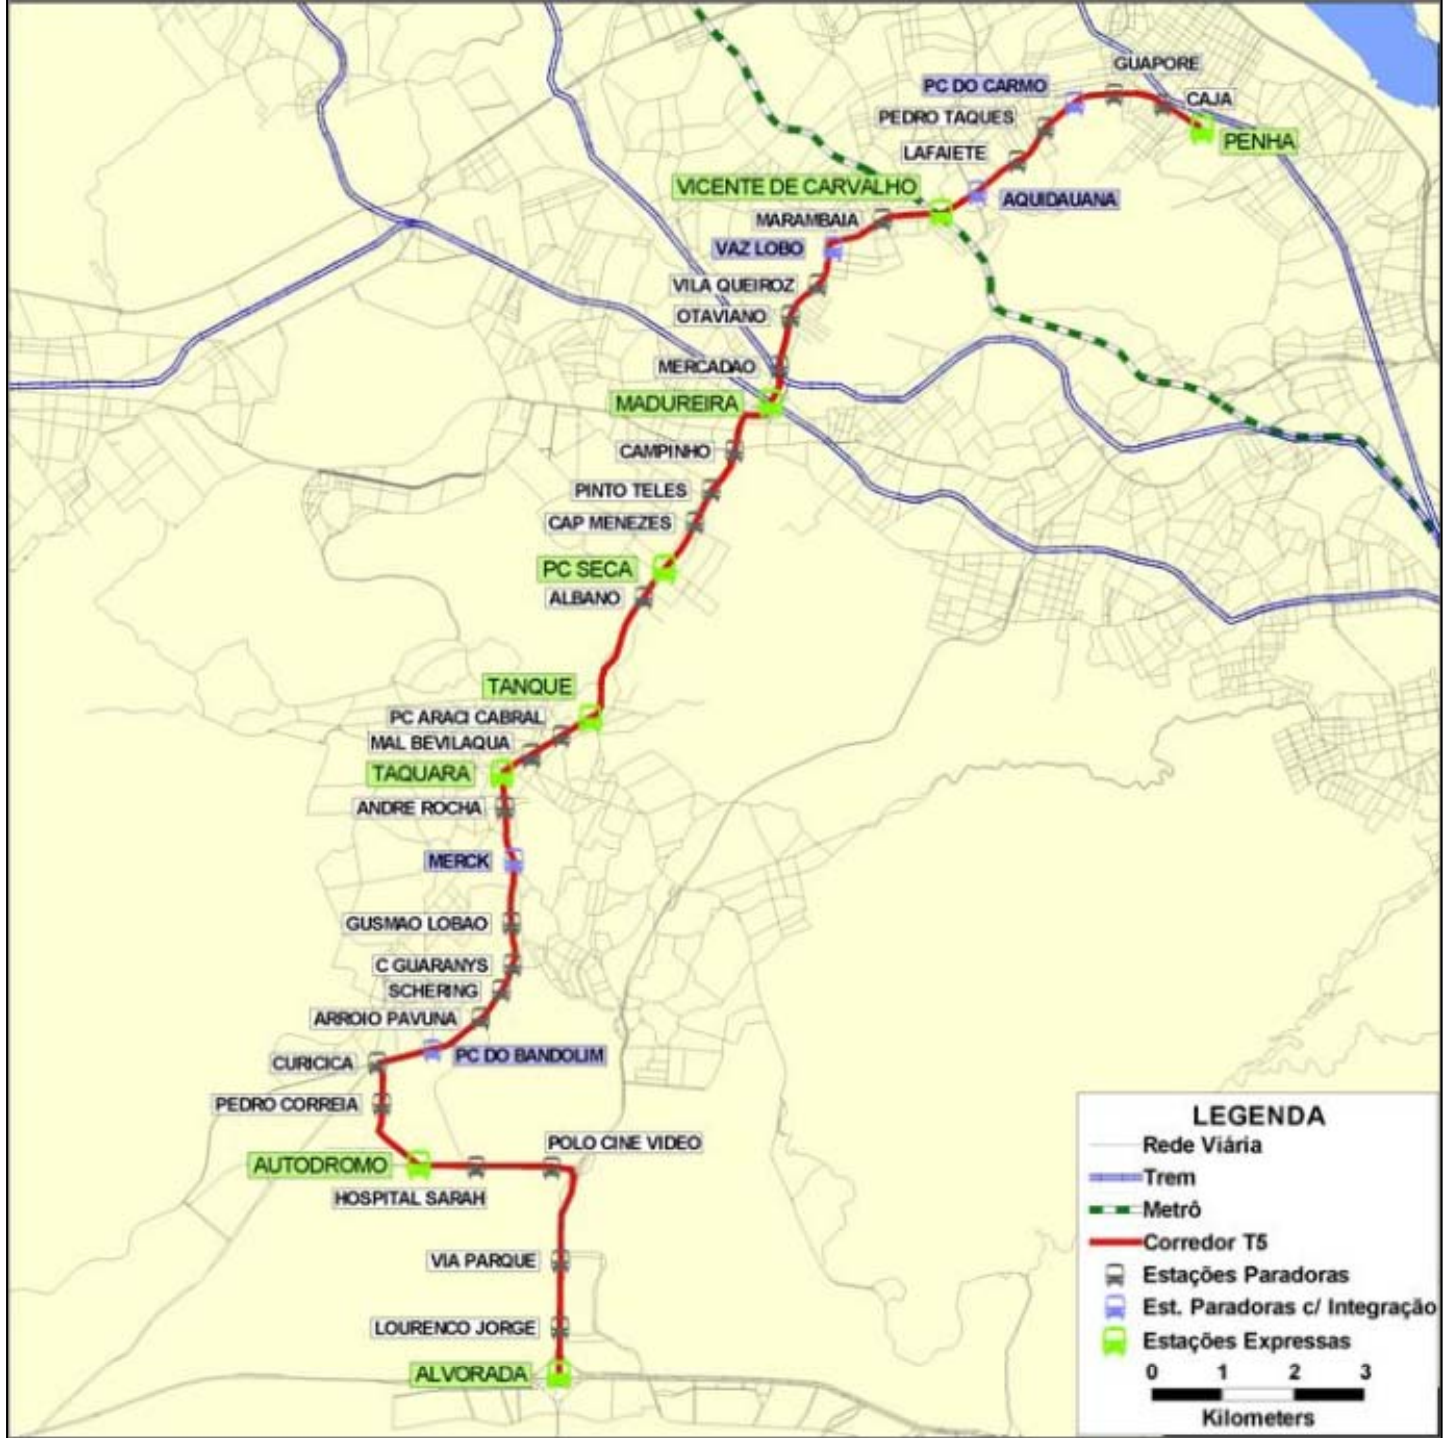

Workshop T5 Curicica

Visita tecnica 140408

Elegê
Malto Branco

TODO MUNDO QUER LEVAR.

Elegê
POUR LEVANTAR O NÍVEL DA SUA MANTENÇÃO

755 CASCAVEL

NO PARADA

DOWN BARRA

KVI 2257

EN

Map labels (from top to bottom):

- GUAPORE
- CAJA
- PENHA
- PC DO CARMO
- PEDRO TAQUES
- LAFAIETE
- VICENTE DE CARVALHO
- AQUIDAUANA
- MARAMBAIA
- VAZ LOBO
- VILA QUEIROZ
- OTAVIANO
- MERCADÃO
- MADUREIRA
- CAMPINHO
- PINTO TELES
- CAP MENEZES
- PC SECA
- ALBANO
- TANQUE
- PC ARAÇI CABRAL
- MAL BEVILAQUA
- TAQUARA
- ANDRE ROCHA
- MERCK
- GUSMÃO LOBAO
- C GUARANY S
- SCHERING
- ARROIO PAVUNA
- PC DO BANDOLIM
- CURICICA
- PEDRO CORREIA
- AUTODROMO
- HOSPITAL SARAH
- POLO CINE VIDEO
- VIA PARQUE
- LOURENCO JORGE
- ALVORADA